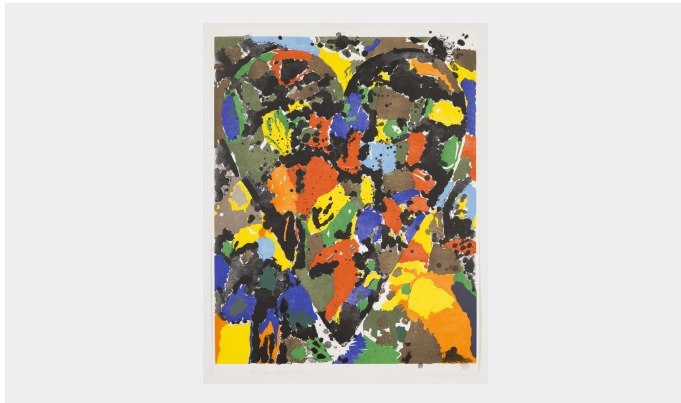

La finale

154,4 x 116,5 cm (60 3/4 x 45 7/8 in.) (Encadré)

Collographie sur papier blanc chaud Hahnemuhle

Remerbering Wallace Ting

143,5 x 112 cm (56 1/2 x 44 1/8 in.) (Encadré)

Gravure sur bois et lithographie sur couverture Arches Blanc