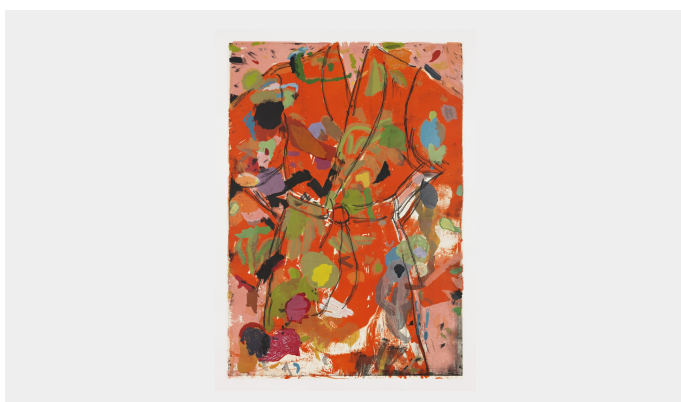

### Cisailles, marteaux et pinces

143 x 117 cm (56 1/4 x 46 1/8 in.) (Encadré)

Gravure sur bois et gravure sur cuivre sur Rives BFK Blanc