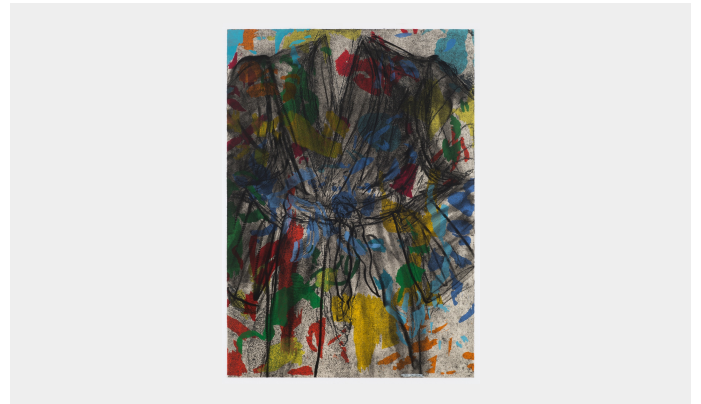

La route de gravier

143,5 x 103,5 cm (56 1/4 x 40 3/4 in.) (Encadré)

Gravure sur bois, collographie, gravure en taille-douce et sur cuivre sur couverture d'Arches Papier blanc