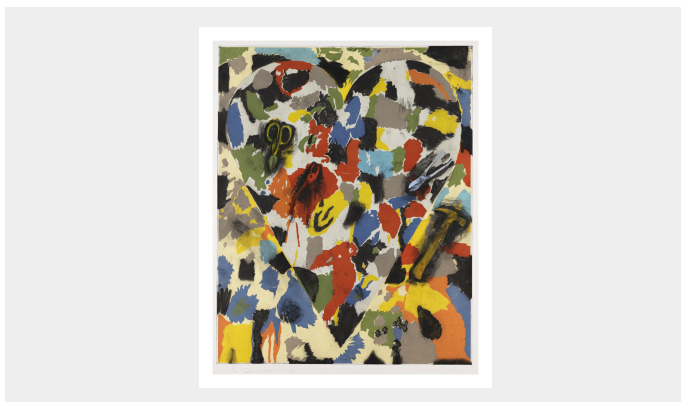

Cisailles, marteaux et pinces

143 x 117 cm (56 1/4 x 46 1/8 in.) (Encadré)

Gravure sur bois et gravure sur cuivre sur Rives BFK Blanc