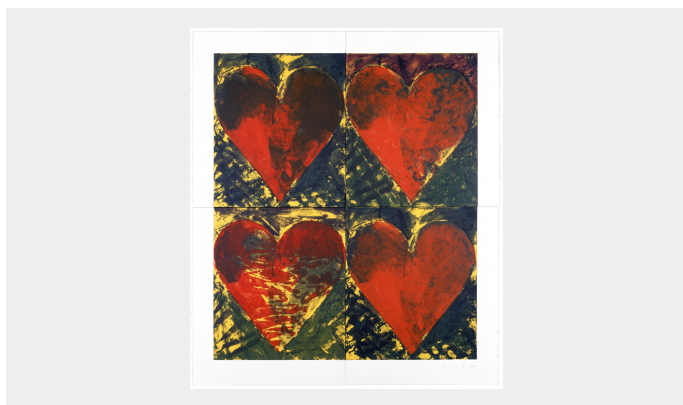

LA Eye Works

136,5 x 117,5 cm (53 1/2 x 46 1/8 in.) (Encadré)

Eau-forte, aquatinte et carborundum sur Velin Arches