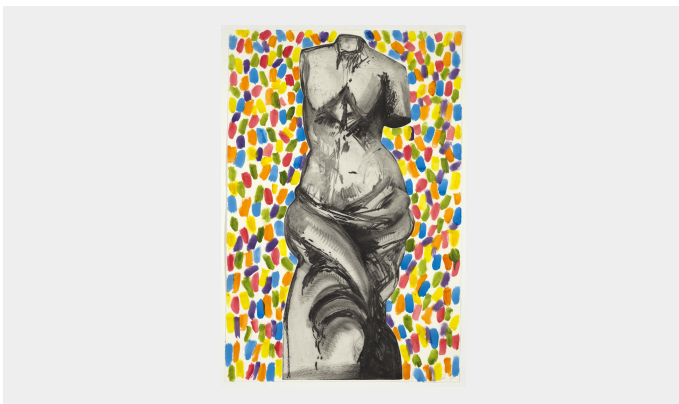

### La mer derrière

133 x 114 cm (52 3/8 x 44 7/8 in.) (Encadré)

Aquatinte et gravure sur bois avec coloration à la main sur vélin de feuille d'eau blanche; bords coupés.