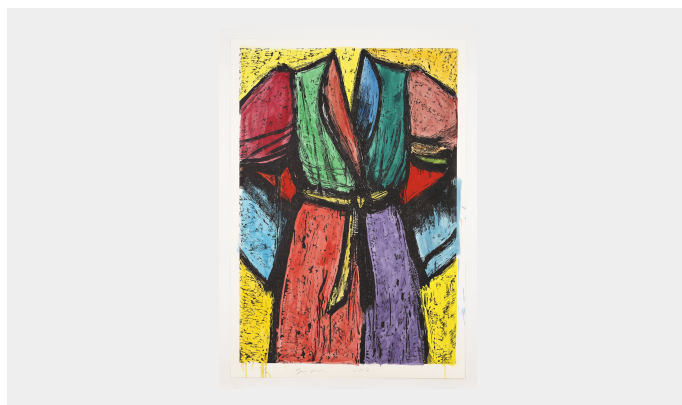

## Deux robes sombres

95,5 x 123 cm (37 5/8 x 48 3/8 in.) (Encadré)

Gravure, pointe sèche et abrasion de l'outil électrique avec coloration à la main sur deux feuilles

## LA Eye Works

136,5 x 117,5 cm (53 1/2 x 46 1/8 in.) (Encadré)

Eau-forte, aquatinte et carborundum sur Velin Arches